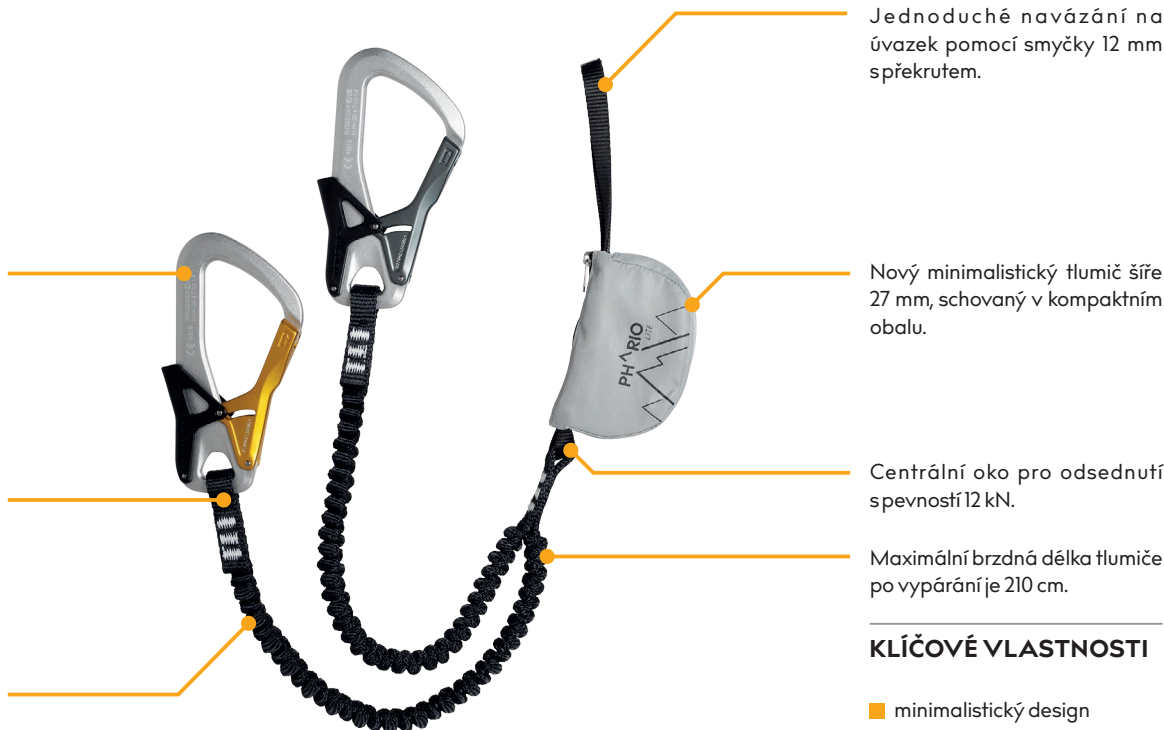

↑ PHARIO LITE

Kompaktní lehký tlumič pádu s elastickými rameny na zajištěné cesty via ferrata. Určen pro všechny uživatele, děti i dospělé o hmotnosti 40–120 kg, kterým záleží na co nejnižší hmotnosti vybavení.

POPIS

Ergonomicky tvarované Keylock PALM karabiny s indikátorem opotřebení jsou lehké na manipulaci.

Délka setu po připojení k úvazku je 70 cm, při maximálním prodloužení 110 cm.

Odolnost 15 mm pružných ramen je testována na cyklickém zařízení, proces natáhnutí a smrštění se provádí minimálně 50 000 krát.

NORMY

CE 1019

EN 958
EN 12275

VLASTNOSTI

70–110 cm

400 g

3 ROKY záruka

MATERIÁLY

- 30 % slitina hliníku
- 30 % HMPE
- 25 % PES
- 10 % PAD
- 4 % TPU
- 1 % nerezová ocel

DALŠÍ POHLEDY

Indikátor pádu pomáhá odhalit, zda byl tlumič již aktivován a je tak potřeba jej vyměnit.