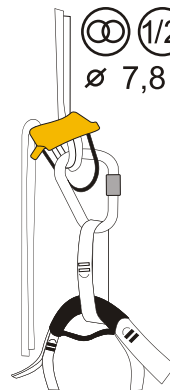

SHUTTLE

K6140****

Jistící a slaňovací pomůcka.

Hmotnost: 65 g
Pr;m2r lana: 7.8 - 10.5 mm
Materiál: Dural

Černý mat - K6140BB00
Barevný mix - K6140EE00

Bez důkladného pročetí a pochopení návodu k použití nepoužívejte tento výrobek

2 roky záruka

- designován pro dvojitá, poloviční i jednoduchá lana
- malé rozměry a nízká hmotnost, pouze 65 g
- zářezy tvaru V pro zvýšení tření při jištění a slaňování
- automatické blokování při jištění druholezce
- systém pro spouštění druholezce
- možnost současného jištění dvou druholezců

barvy:

K6140EE00

K6140BB00

singing rock

Let's rock!

Jistící a slaňovací pomůcka.

jištění prvolezce

jednoduchá i dvojitá lana

①

ø 9 - 10,5 mm

∞ 1/2

ø 7,8 - 10,5 mm

automatické blokování

spouštění druholezce

současné jištění dvou druholezců

singing rock