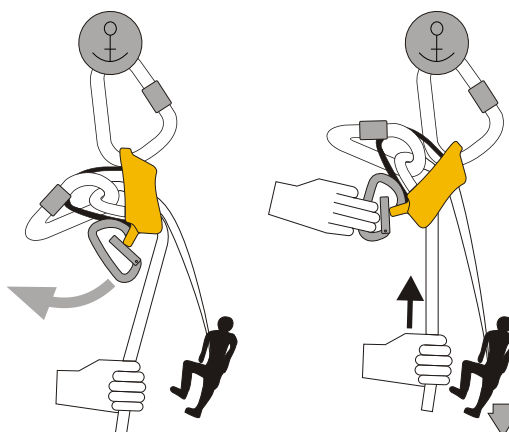

①

ø 9 - 10,5 mm

∞ 1/2

ø 7,8 - 10,5 mm

automatické blokování

spouštění druholezce

současné jištění dvou druholezců

singing rock