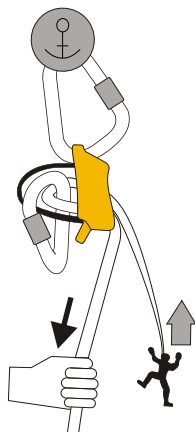

SHUTTLE

K6140****

Jistící a slaňovací pomůcka.

Hmotnost: 65 g
Pr;m2r lana: 7.8 - 10.5 mm
Materiál: Dural

Černý mat - K6140BB00
Barevný mix - K6140EE00

Bez důkladného pročetí a pochopení návodu k použití nepoužívejte tento výrobek

①

ø 9 - 10,5 mm

∞ 1/2

ø 7,8 - 10,5 mm

automatické blokování

spouštění druholezce

současné jištění dvou druholezců

singing rock