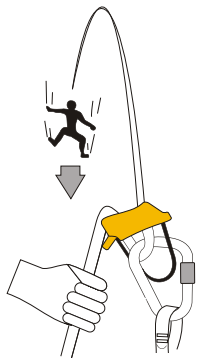

barvy:

K6140EE00

K6140BB00

singing rock

Let's rock!

Jistící a slaňovací pomůcka.

jištění prvolezce

jednoduchá i dvojitá lana

①

ø 9 - 10,5 mm

∞ 1/2

ø 7,8 - 10,5 mm

automatické blokování

spouštění druholezce

současné jištění dvou druholezců

singing rock