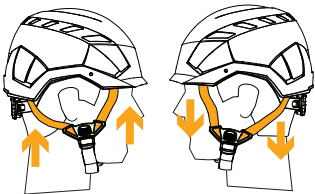

POPIS

W9602RX00 ČERVENÁ

W9602QX00 REFLEXNÍ ŽLUTÁ

Dobré odvětrávání.

Velmi odolná konstrukce přilby z ABS/PC materiálu.

4 robustní klipy pro upevnění čelové svítilny.

Univerzální 30 mm sloty pro ochranná sluchátka.

Možnost uchycení ochranného štítu COVER.

UNI nastavení velikosti 53–63 cm.

Extra odolný nastavovací mechanismus.

Snadno ovladatelná spona dle EN 12492.

KLÍČOVÉ VLASTNOSTI

Konstrukce přilby bez EPS, díky níž se skvěle přizpůsobí každému tvaru a velikosti hlavy. Dlouhá životnost.

regulace délky bočních popruhů pomocí dvou posuvných spon

univerzální 30 mm sloty pro ochranná sluchátka: Peltor, Hellberg, 3M...

tence profilovaná přezka neprekáží ochranným sluchátkům

otočný mechanismus pro rychlé, snadné a efektivní nastavení velikosti