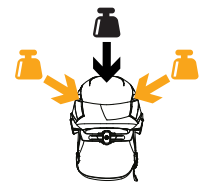

4 robustní klipy pro upevnění jakékoliv čelové svítilny dostupné na trhu

dodávaná včetně reflexních samolepek

Ochrana proti bočnímu nárazu dle EN 12492

NORMY

Kombinuje požadavky norem EN 397 a EN 12492

CE min. 50 kg