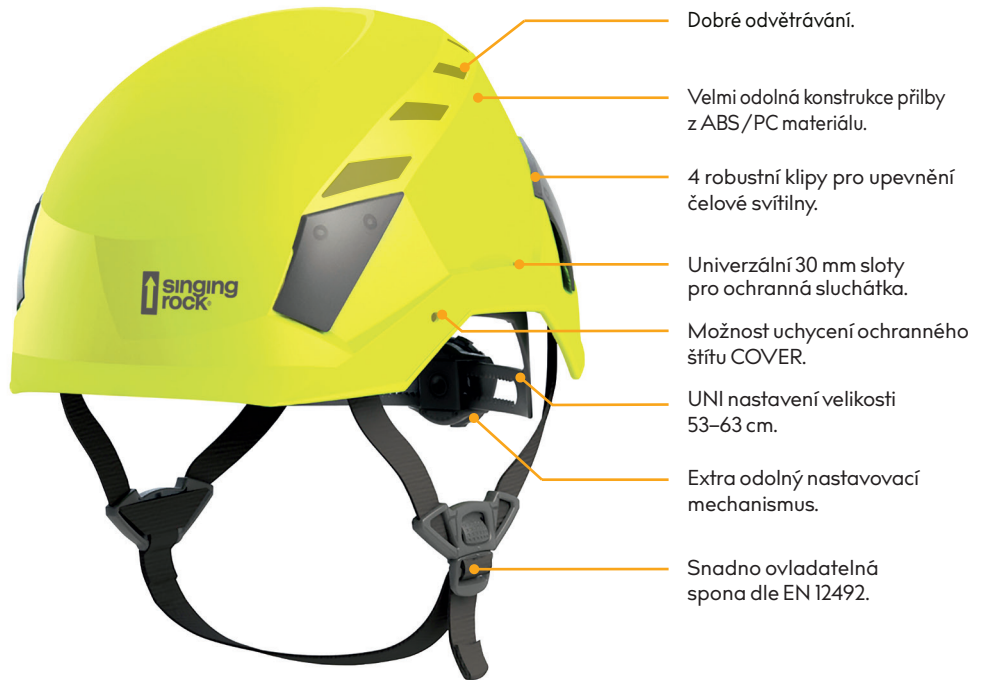

FLASH

aero

Pohodlná, dobře odvětrávaná ochranná přilba pro výškové a záchranné práce s důrazem na ochranu proti padajícím předmětům. Vhodná pro těžce fyzicky pracující osoby. Má pevný podbradní pásek, který vydrží zatížení nejméně 50 kg, což snižuje riziko ztráty přilby v případě pádu.

POPIS

W9602RX00 ČERVENÁ

W9602QX00 REFLEXNÍ ŽLUTÁ

Dobré odvětrávání.

Velmi odolná konstrukce přilby z ABS/PC materiálu.

4 robustní klipy pro upevnění čelové svítilny.

Univerzální 30 mm sloty pro ochranná sluchátka.

Možnost uchycení ochranného štítu COVER.

UNI nastavení velikosti 53–63 cm.

Extra odolný nastavovací mechanismus.

Snadno ovladatelná spona dle EN 12492.

KLÍČOVÉ VLASTNOSTI

Konstrukce přilby bez EPS, díky níž se skvěle přizpůsobí každému tvaru a velikosti hlavy. Dlouhá životnost.

regulace délky bočních popruhů pomocí dvou posuvných spon

univerzální 30 mm sloty pro ochranná sluchátka: Peltor, Hellberg, 3M...

tence profilovaná přezka neprekáží ochranným sluchátkům

otočný mechanismus pro rychlé, snadné a efektivní nastavení velikosti