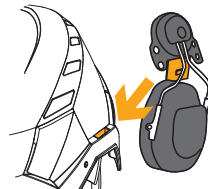

Možnost uchycení ochranného štítu COVER.

UNI nastavení velikosti 53–63 cm.

Extra odolný nastavovací mechanismus.

Snadno ovladatelná spona dle EN 12492.

KLÍČOVÉ VLASTNOSTI

Konstrukce přilby bez EPS, díky níž se skvěle přizpůsobí každému tvaru a velikosti hlavy. Dlouhá životnost.

regulace délky bočních popruhů pomocí dvou posuvných spon

univerzální 30 mm sloty pro ochranná sluchátka: Peltor, Hellberg, 3M...

tence profilovaná přezka neprekáží ochranným sluchátkům

otočný mechanismus pro rychlé, snadné a efektivní nastavení velikosti