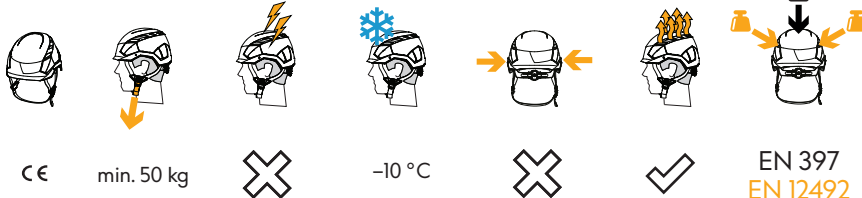

Možnost uchycení ochranného štítu COVER.

UNI nastavení velikosti 53–63 cm.

Extra odolný nastavovací mechanismus.

Snadno ovladatelná spona dle EN 12492.

KLÍČOVÉ VLASTNOSTI

Konstrukce přilby bez EPS, díky níž se skvěle přizpůsobí každému tvaru a velikosti hlavy. Dlouhá životnost.

4 robustní klipy pro upevnění jakékoliv čelové svítilny dostupné na trhu

dodávaná včetně reflexních samolepek

Ochrana proti bočnímu nárazu dle EN 12492

NORMY

Kombinuje požadavky norem EN 397 a EN 12492

CE min. 50 kg

-10 °C

EN 397
EN 12492

455 g
16.05 oz

53–63 cm

unikátní číslo

VLASTNOSTI