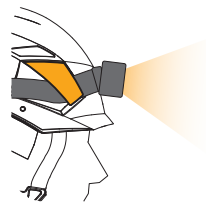

FLASH

aero

Pohodlná, dobře odvětrávaná ochranná přilba pro výškové a záchranné práce s důrazem na ochranu proti padajícím předmětům. Vhodná pro těžce fyzicky pracující osoby. Má pevný podbradní pásek, který vydrží zatížení nejméně 50 kg, což snižuje riziko ztráty přilby v případě pádu.

regulace délky bočních popruhů pomocí dvou posuvných spon

univerzální 30 mm sloty pro ochranná sluchátka: Peltor, Hellberg, 3M...

tence profilovaná přezka neprekáží ochranným sluchátkům

otočný mechanismus pro rychlé, snadné a efektivní nastavení velikosti

4 robustní klipy pro upevnění jakékoliv čelové svítilny dostupné na trhu

dodávaná včetně reflexních samolepek

Ochrana proti bočnímu nárazu dle EN 12492

NORMY

Kombinuje požadavky norem EN 397 a EN 12492

CE min. 50 kg