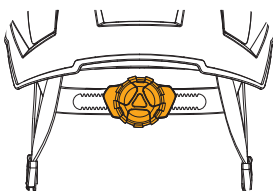

POPIS

W9602RX00 ČERVENÁ

W9602QX00 REFLEXNÍ ŽLUTÁ

Dobré odvětrávání.

Velmi odolná konstrukce přilby z ABS/PC materiálu.

4 robustní klipy pro upevnění čelové svítilny.

Univerzální 30 mm sloty pro ochranná sluchátka.

Možnost uchycení ochranného štítu COVER.

UNI nastavení velikosti 53–63 cm.

Extra odolný nastavovací mechanismus.

Snadno ovladatelná spona dle EN 12492.

KLÍČOVÉ VLASTNOSTI

Konstrukce přilby bez EPS, díky níž se skvěle přizpůsobí každému tvaru a velikosti hlavy. Dlouhá životnost.

regulace délky bočních popruhů pomocí dvou posuvných spon

univerzální 30 mm sloty pro ochranná sluchátka: Peltor, Hellberg, 3M...

tence profilovaná přezka neprekáží ochranným sluchátkům

otočný mechanismus pro rychlé, snadné a efektivní nastavení velikosti